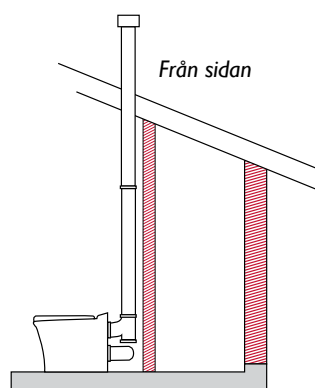

ENKEL INSTALLATION

Det enda som behövs är till- och frånluft genom vägg eller tak samt ett jordat eluttag.

TILLBEHÖR

Installationstillbehör och förbrukningsartiklar beställer du enkelt på www.fritidstoa.se

GARANTI

Garantitiden på Cinderella Comfort är tre år för fabriktionsfel.

HÖG SÄKERHET

RIKSTÄCKANDE SERVICE