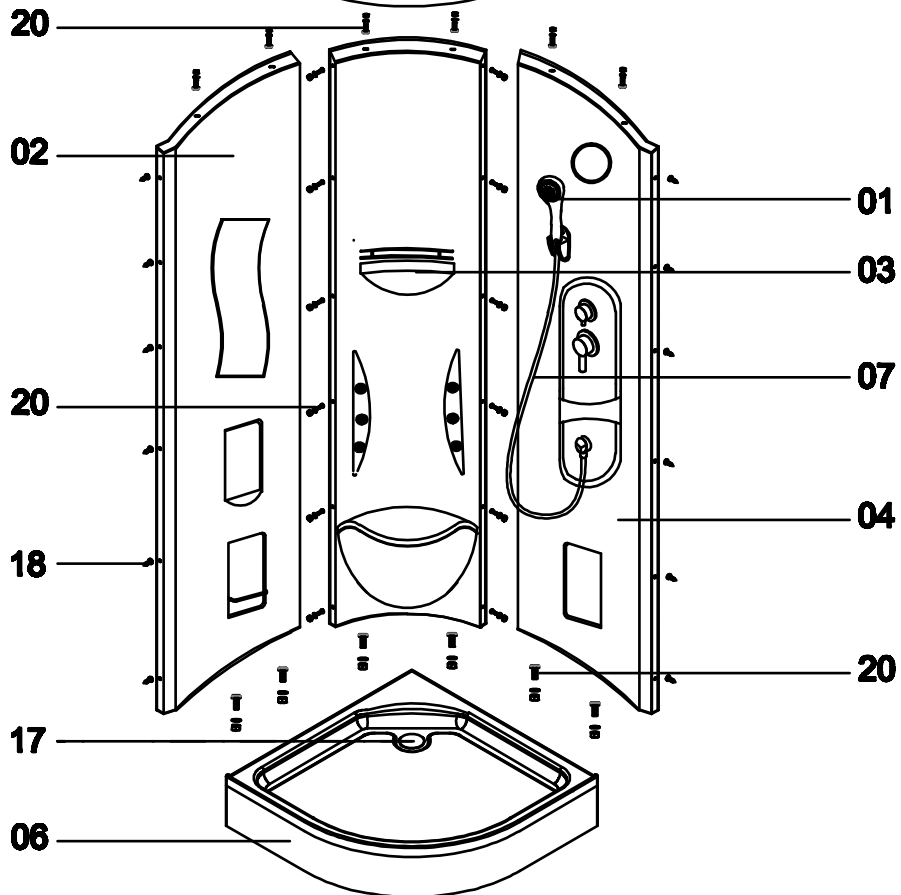

Item no:TR-207

90*90*215cm

Install Manual

12

04

02

13

18

4*12

4*12

01

07

04

02