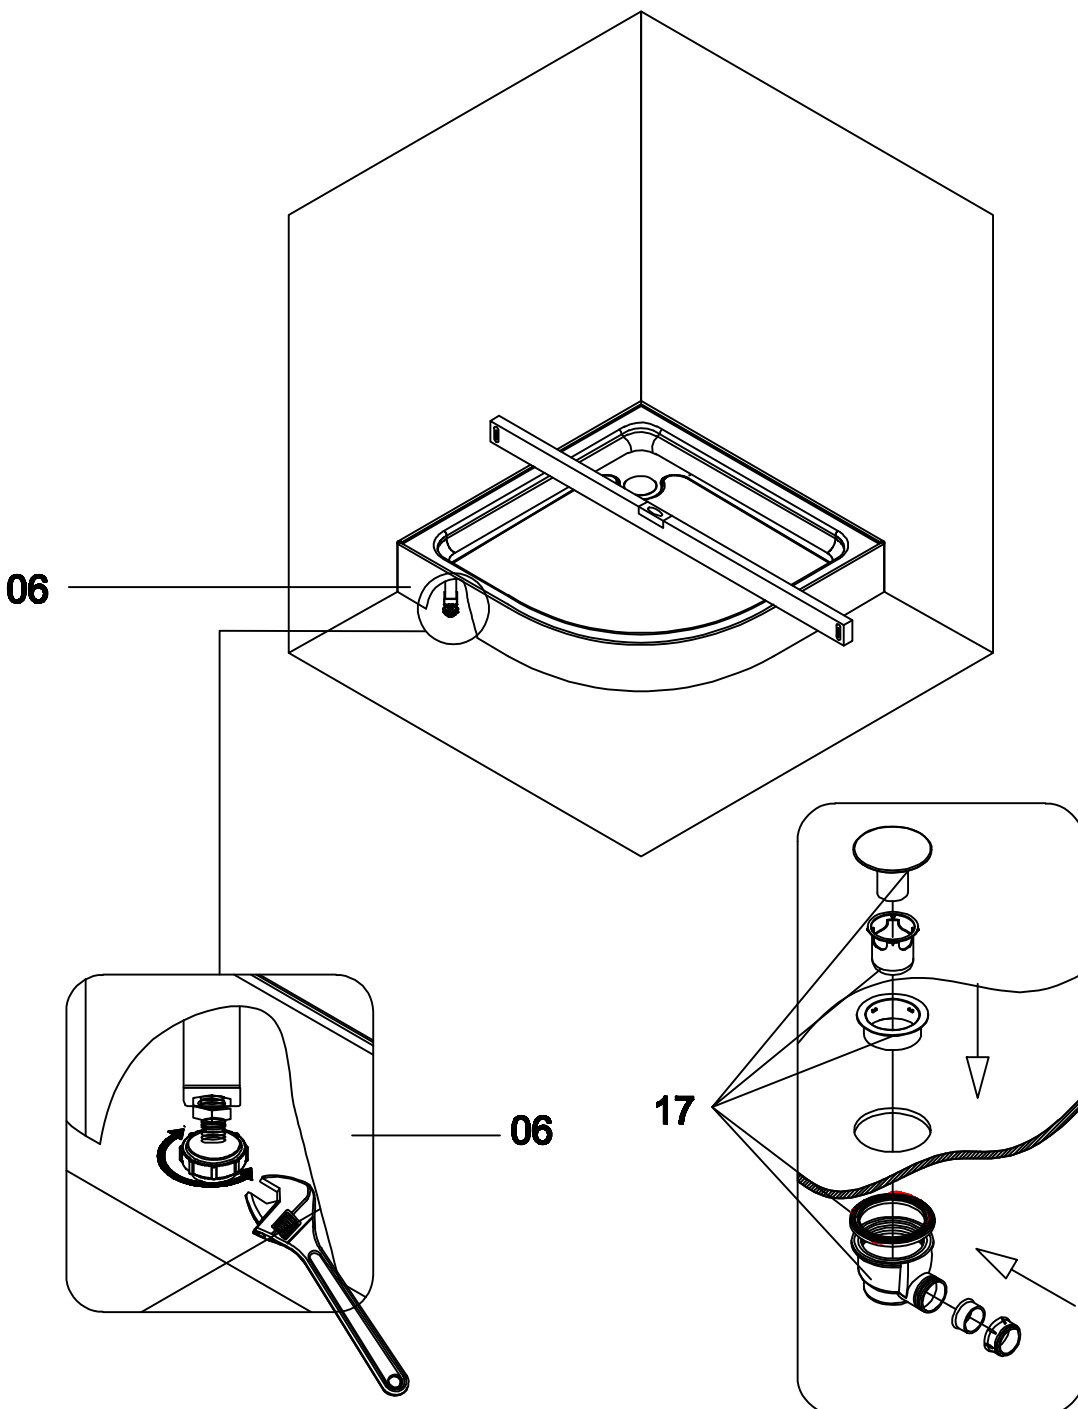

Item no:TR-207

90*90*215cm

Install Manual

12

04

02

13

18

4*12

4*12

01

07

04

02