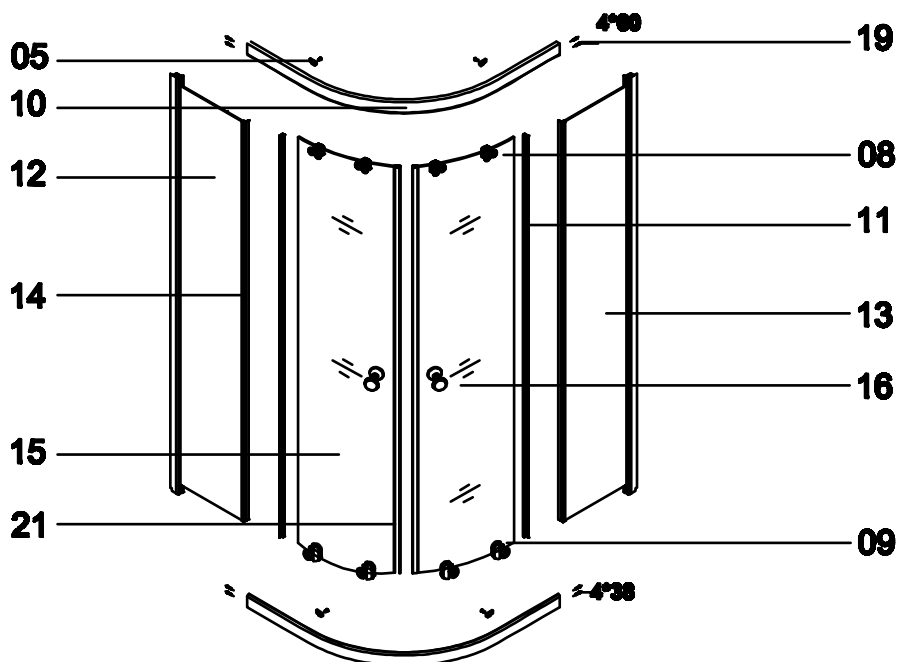

Item no:TR-207

90*90*215cm

Install Manual

12

04

02

13

18

4*12

4*12

01

07

04

02