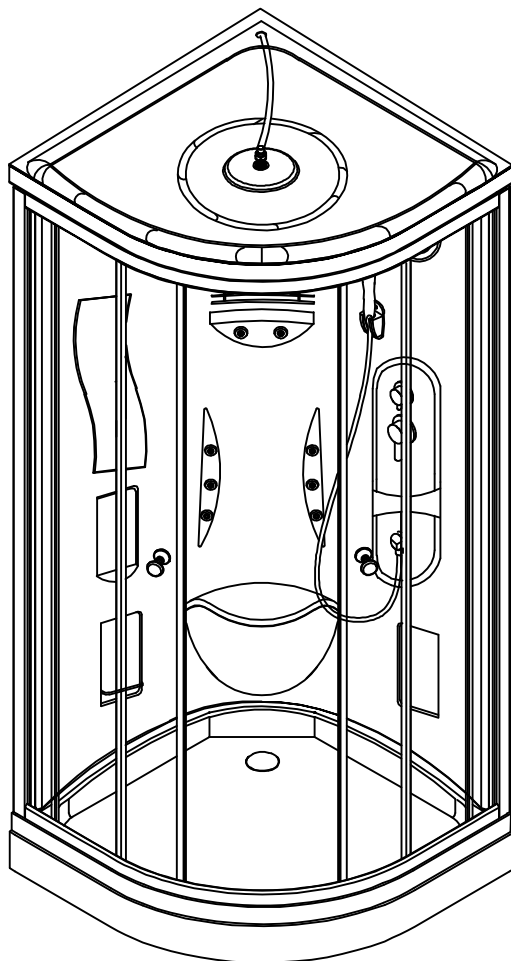

Item no:TR-207

90*90*215cm

Install Manual

12

04

02

13

18

4*12

4*12

01

07

04

02