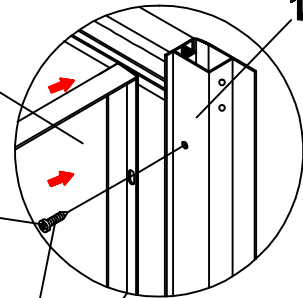

Item no:TR-207

90*90*215cm

Install Manual

12

04

02

13

18

4*12

4*12

01

07

04

02