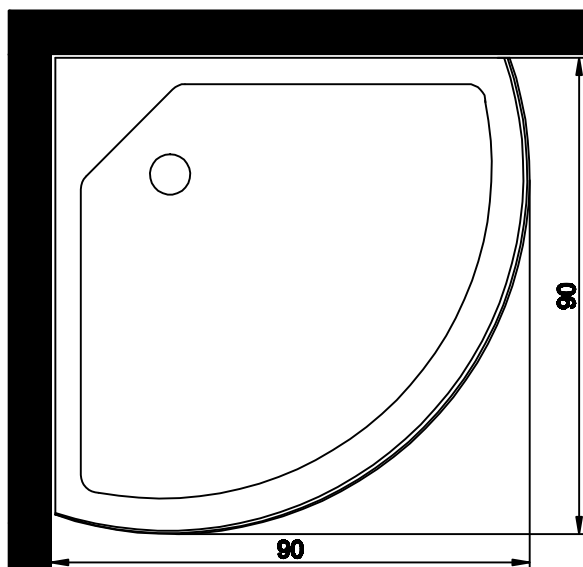

Item no:TR-207

90*90*215cm

Install Manual

12

04

02

13

18

4*12

4*12

01

07

04

02